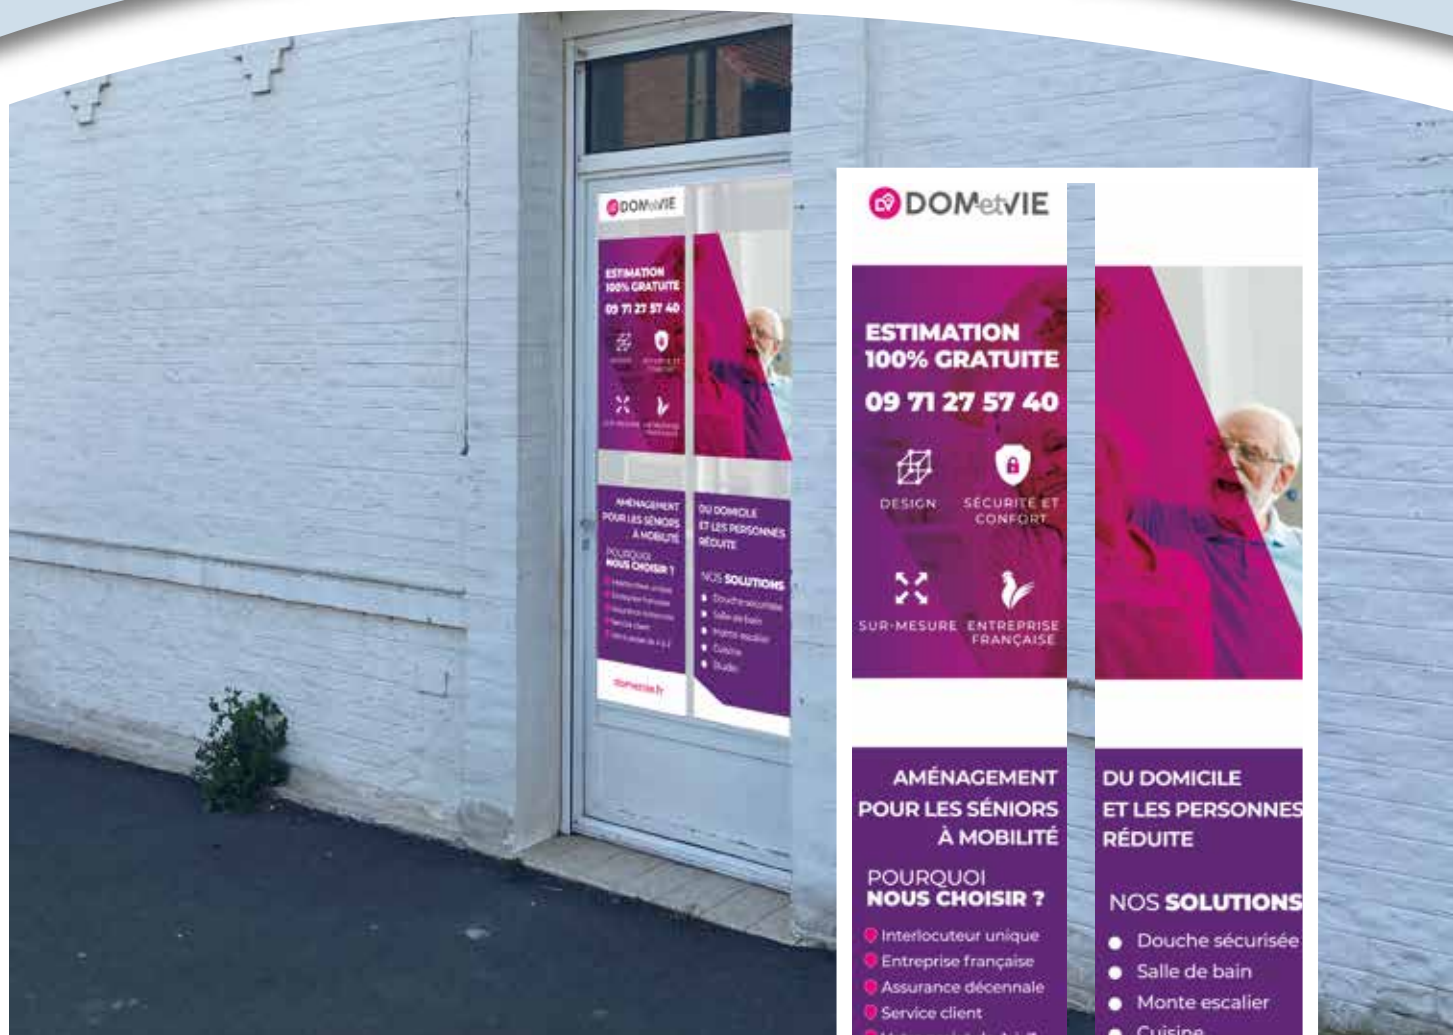

Réalisation de visuels promotionnels pour abribus suivant une charte graphique.

- Mise en avant de la promotion pour attirer l'oeil avant même de voir le nom de l'entreprise
- Promotion plus visible que le produit afin de la mettre en avant

SIGNALÉTIQUE

Réalisation de rollu-Up pour stand lors de salons spécialisé suivant une charte graphique.

- Mise en avant de la phrase d'accroche
 - Produit correspondant à sa phrase sous des carreaux listant quelques bénéfices produits
-
- Flamme

FLOCAGES

Réalisation de flocages pour véhicules de fonction suivant une charte graphique.

- Logo et pastille de l'entreprise
- Leurs domaines (douche, salle de bain...)
- Adjectifs qualifiants

SIGNALÉTIQUE

Réalisation d'un adhésif pour une devanture d'entreprise suivant une charte graphique.

- Mise en avant de la promotion
- Pucés pour lister les solutions et les avantages de l'entreprise
- Choix d'un blanc opaque et un blanc translucide pour laisser passer la lumière dans la pièce